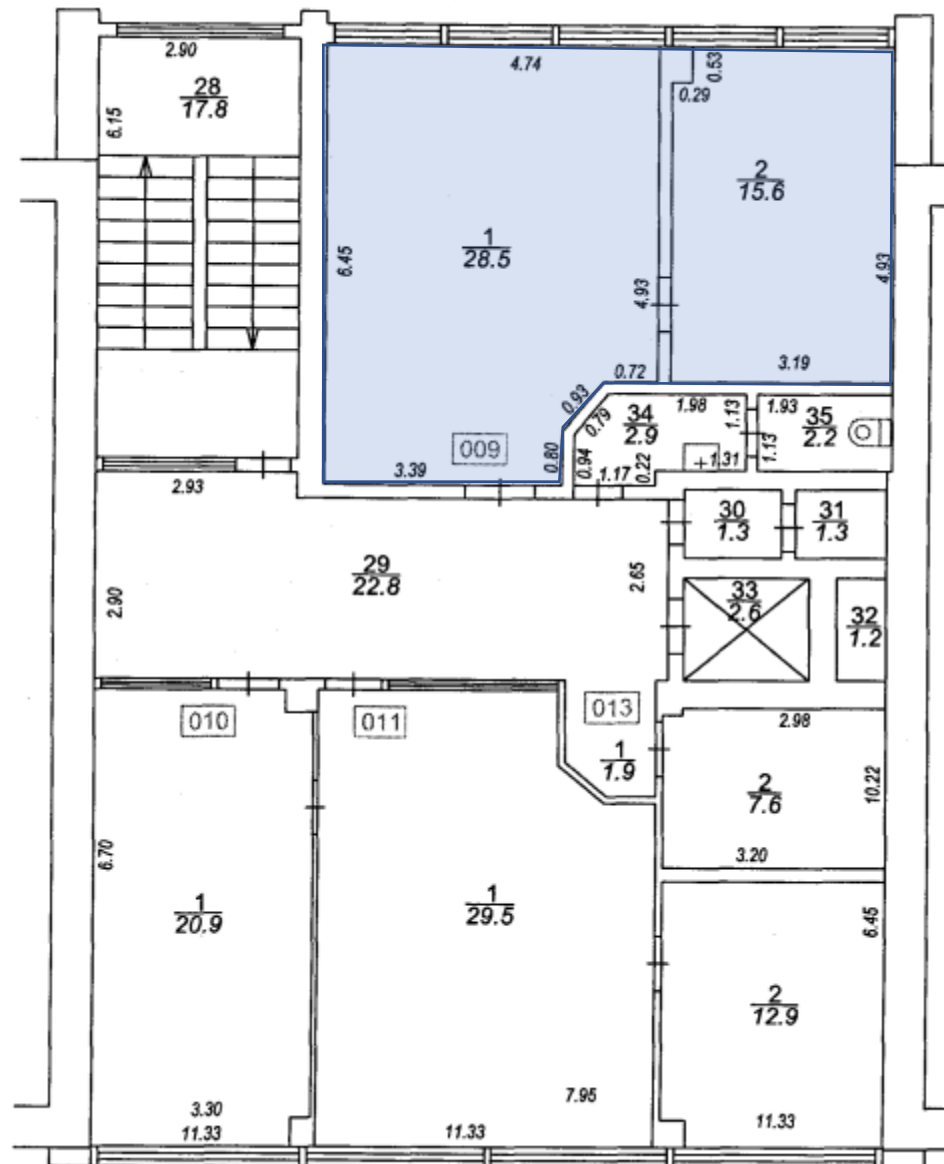

Graudu iela 43a

6.stāvs

*Telpu grupa 009, telpas Nr.1-2,
ar kopējo platību 44,1m²*